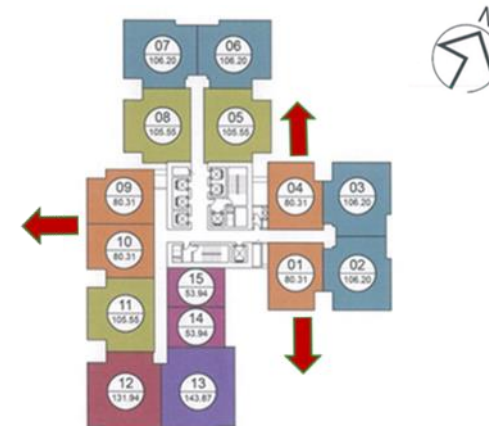

Nơi giai điệu cuộc sống thăng hoa
An ascending rhythm of life

Raemian Galaxy City

Mặt Bằng Tầng Tòa 302

302 Tower Typical Floor Plan

No.	Net Floor Area (m ²)
01	74.46
02	99.34
03	99.34
04	74.46
05	99.02
06	99.34
07	99.34
08	99.02
09	74.46
10	74.46
11	99.02
12	124.08
13	135.05
14	49.24
15	49.24

Raemian Galaxy City

Mặt Bằng Căn Hộ_1PN

Unit Layout_1BR

1BR - 49.24M²

Raemian Galaxy City

1BR
Hình Phối Cảnh
Artist's impression

Raemian Galaxy City

Mặt Bằng Căn Hộ_2PN

Unit Layout_2BR

2BR - 74.46M²

Raemian Galaxy City

37

2BR

Hình Phối Cảnh
Artist's impression

Raemian Galaxy City

Mặt Bằng Căn Hộ_3PN

Unit Layout_3BR

3BR - 99.02M²

3BR - 99.34M²

3BR - 124.08M²

Raemian Galaxy City

3BR Type 99m²

Hình Phối Cảnh
Artist's impression

Raemian Galaxy City