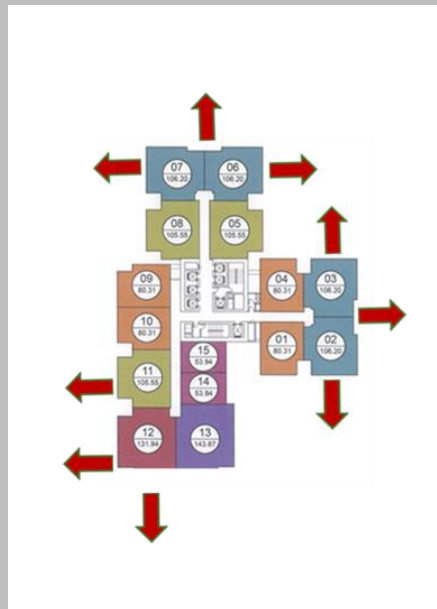

Raemian Galaxy City

Mặt Bằng Căn Hộ_1PN

Unit Layout_1BR

1BR - 49.24M²

Raemian Galaxy City

1BR
Hình Phối Cảnh
Artist's impression

Raemian Galaxy City

Mặt Bằng Căn Hộ_2PN

Unit Layout_2BR

2BR - 74.46M²

Raemian Galaxy City

37

2BR

Hình Phối Cảnh
Artist's impression

Raemian Galaxy City

Mặt Bằng Căn Hộ_3PN

Unit Layout_3BR

3BR - 99.02M²

3BR - 99.34M²

3BR - 124.08M²

Raemian Galaxy City

3BR Type 99m²

Hình Phối Cảnh
Artist's impression

Raemian Galaxy City