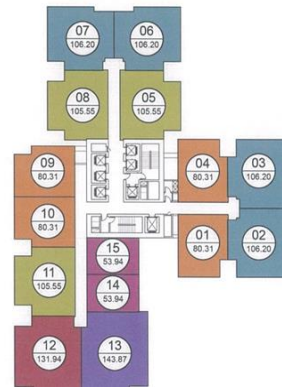

Nơi giai điệu cuộc sống thăng hoa
An ascending rhythm of life

Raemian Galaxy City

Mặt Bằng Tầng Tòa 302

302 Tower Typical Floor Plan

No.	Net Floor Area (m ²)
01	74.46
02	99.34
03	99.34
04	74.46
05	99.02
06	99.34
07	99.34
08	99.02
09	74.46
10	74.46
11	99.02
12	124.08
13	135.05
14	49.24
15	49.24

Raemian Galaxy City

Mặt Bằng Căn Hộ_1PN

Unit Layout_1BR

1BR - 49.24M²

Raemian Galaxy City

1BR
Hình Phối Cảnh
Artist's impression

Raemian Galaxy City

Mặt Bằng Căn Hộ_2PN

Unit Layout_2BR

2BR - 74.46M²

Raemian Galaxy City

37

2BR

Hình Phối Cảnh
Artist's impression

Raemian Galaxy City

Mặt Bằng Căn Hộ_3PN

Unit Layout_3BR

3BR - 99.02M²

3BR - 99.34M²

3BR - 124.08M²

Raemian Galaxy City

3BR Type 99m²

Hình Phối Cảnh
Artist's impression

Raemian Galaxy City