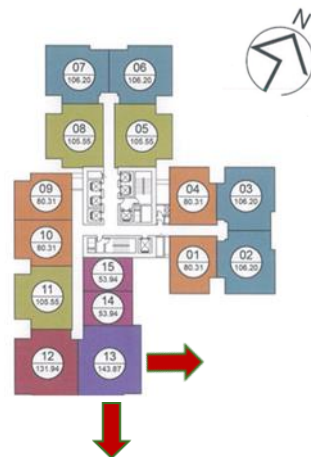

Unit Layout_3BR

3BR - 99.02M²

3BR - 99.34M²

3BR - 124.08M²

Raemian Galaxy City

3BR Type 99m²

Hình Phối Cảnh
Artist's impression

Raemian Galaxy City

3BR Type 124m²

21

Hình Phối Cảnh
Artist's impression

Raemian Galaxy City

Mặt Bằng Căn Hộ_4PN

Unit Layout_4BR

4BR - 135.05M²

Raemian Galaxy City