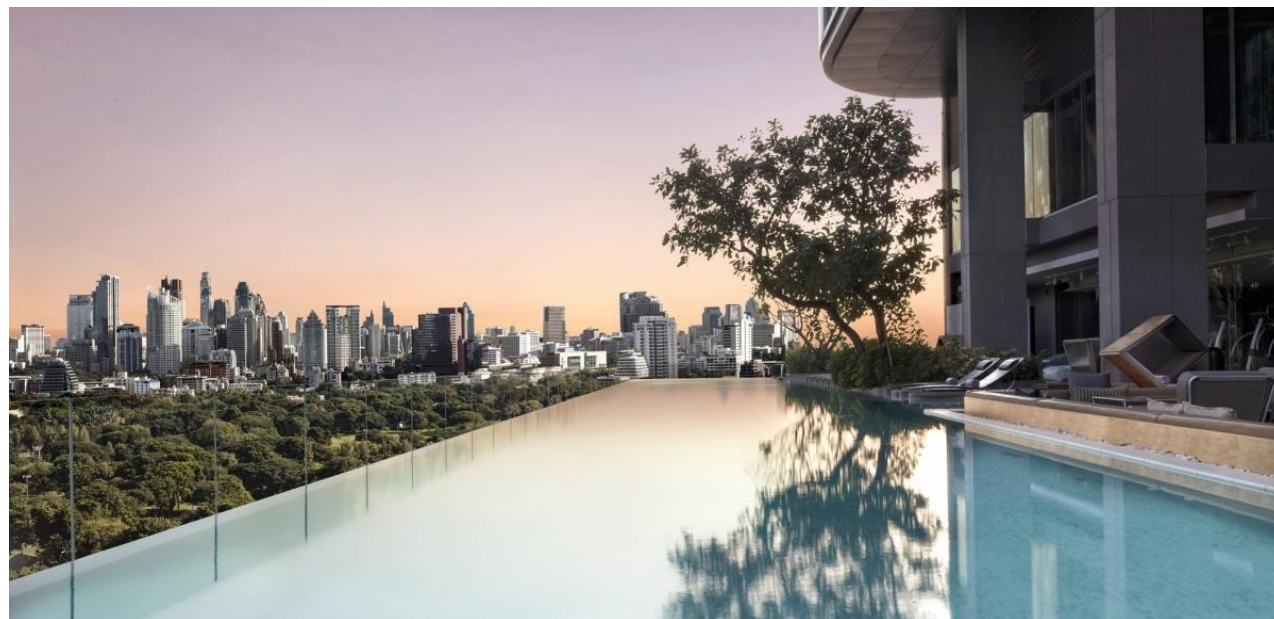

Raemian Galaxy City

Mặt Bằng Căn Hộ_4PN

Unit Layout_4BR

4BR - 135.05M²