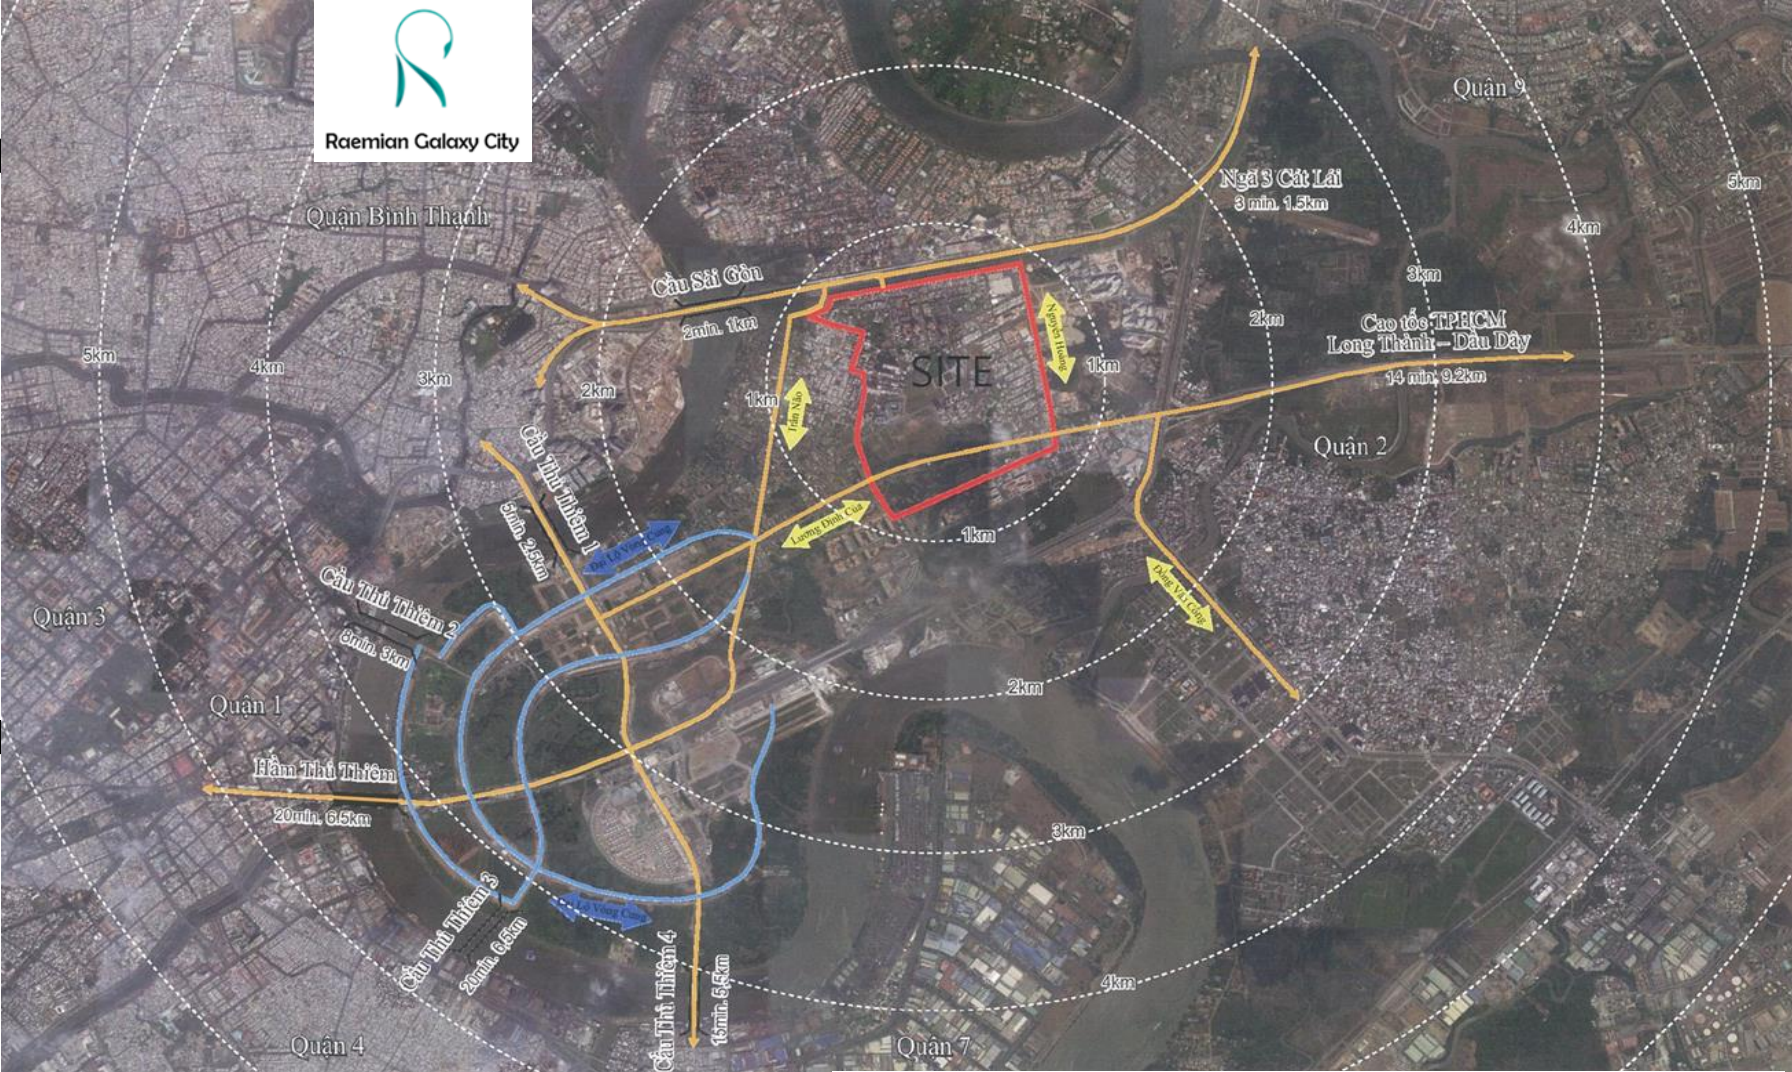

Tâm Điểm Kết Nối
Central Point Of Connectivity

Liên Kết Vùng

Connectivity

6

05 Phút
Minutes

- **Khu Trung Tâm Tài Chính Quốc Tế Thủ Thiêm**
Thu Thiem International Finance Center
- **Khu Trung Tâm Thương Mại Hiện Hữu Quận 1**
Existing CBD District 1
- **Khu Trung Tâm Hành Chính Mới Quận 2**
New Administrative Center of District 2
- **Đại Lộ Mai Chí Thọ**
Mai Chi Tho Highway
- **Đại Lộ Vòng Cung Thủ Thiêm**
Thu Thiem Crescent Boulevard
- **Cầu Thủ Thiêm II**
Thu Thiem Bridge II
- **Trạm Metro Thủ Thiêm**
Thu Thiem Metro Station
- **Cao Tốc Long Thành - Dầu Giây**
Long Thanh - Dau Giay Highway
- **Trạm Metro Thủ Thiêm**
Thu Thiem Metro Station
- **Siêu Thị Mega Market An Phú**
MM Mega Market
- **Trung Tâm Thương Mại/Shopping Mall**
Vincom Mega Mall, Parkson Cantavil, Estella Place
- **Bệnh Viện Quốc Tế Mỹ AIH**
International Hospital AIH
- **Trường Quốc Tế AIS**
International School AIS
- **Trường Mầm Non đến Trung Học Phổ Thông**
Nursery School - High School
- **Khu Vui Chơi Snow Town**

Tuyen
Metro
Line

- **Quận/District 7**
- **Quận/District 9**
- **Sân Golf Rạch Chiếc/Rach Chiec Golf Course**
- **Khu Liên Hiệp TDTT Rạch Chiếc/ Rach Chiec Sport Complex**
- **Khu Du Lịch Suối Tiên/Suoi Tien Amusement Park**
- **Tỉnh Đồng Nai/ Dong Nai Province**
- **Tỉnh Bình Dương/Binh Duong Province**
- **Trạm Metro An Phú/An Phu Metro Station**