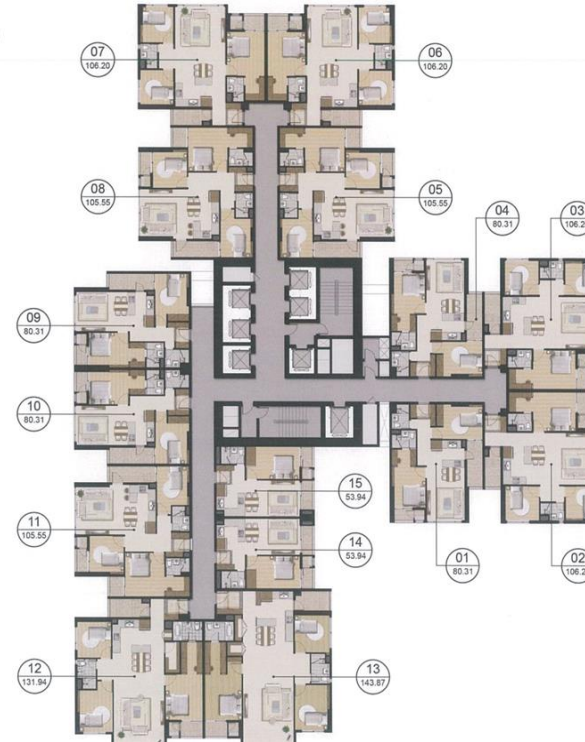

Nơi giai điệu cuộc sống thăng hoa
An ascending rhythm of life

Raemian Galaxy City

Mặt Bằng Tầng Tòa 302

302 Tower Typical Floor Plan

No.	Net Floor Area (m ²)
01	74.46
02	99.34
03	99.34
04	74.46
05	99.02
06	99.34
07	99.34
08	99.02
09	74.46
10	74.46
11	99.02
12	124.08
13	135.05
14	49.24
15	49.24

Raemian Galaxy City

Mặt Bằng Căn Hộ_1PN

Unit Layout_1BR

1BR - 49.24M²

Raemian Galaxy City

1BR
Hình Phối Cảnh
Artist's impression

Raemian Galaxy City

Mặt Bằng Căn Hộ_2PN

Unit Layout_2BR

2BR - 74.46M²

Raemian Galaxy City

37

2BR

Hình Phối Cảnh
Artist's impression

Raemian Galaxy City

Mặt Bằng Căn Hộ_3PN