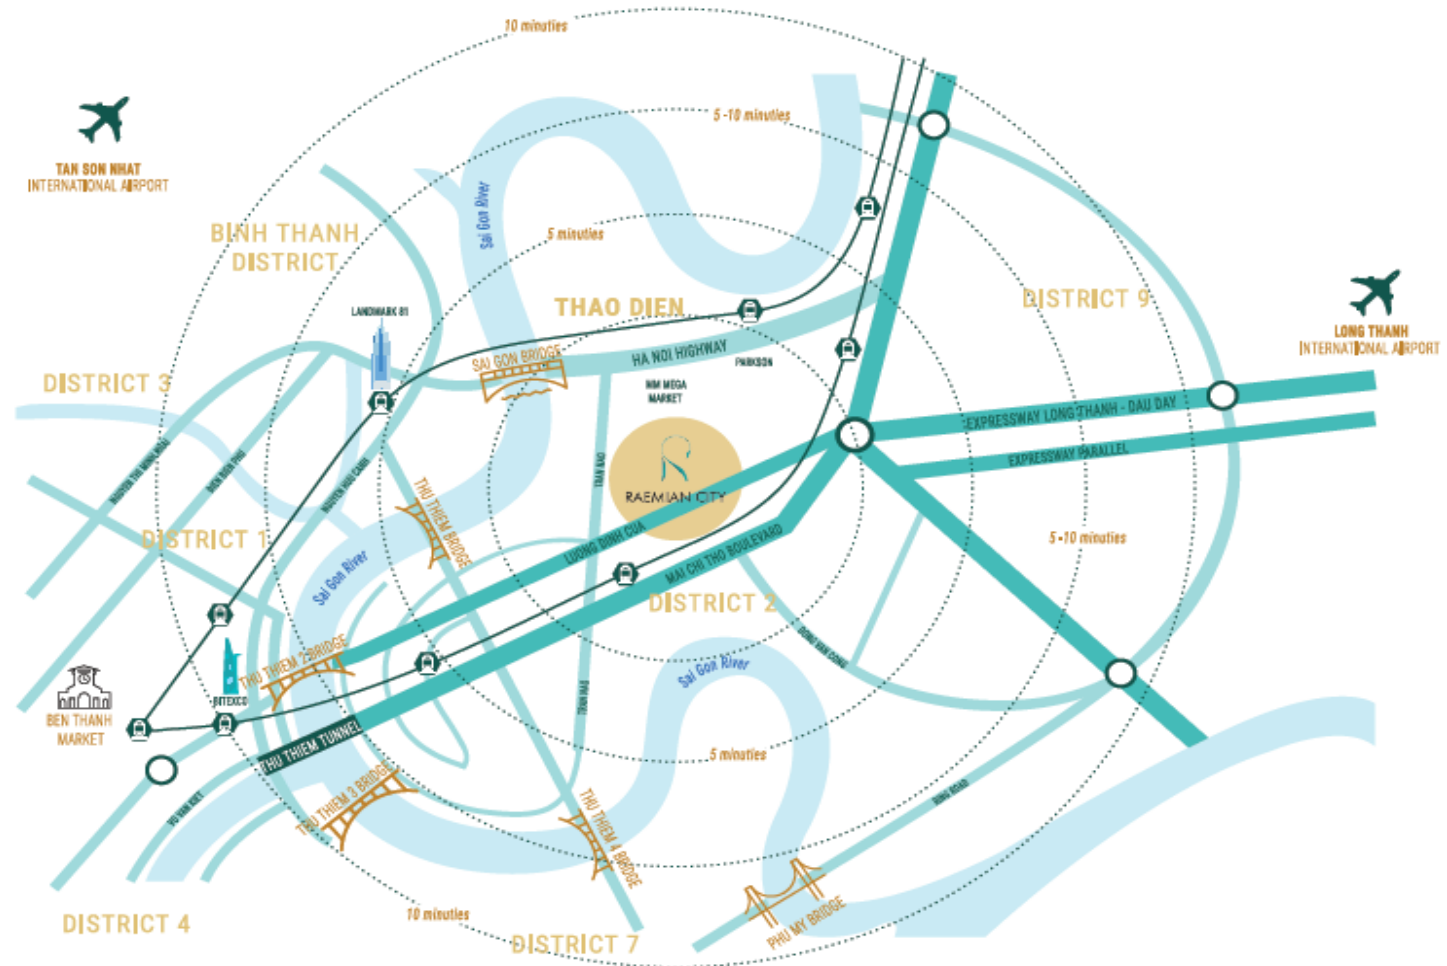

Embrace nature and indulge yourself in a high-class, modern, safe and comfortable living with Korean styles

Vị Trí

Location

Liên kề Trung tâm Tài chính Quốc tế Thủ Thiêm

Adjacent to Thu Thiem International Financial Center

Tâm Điểm Kết Nối
Central Point Of Connectivity

Liên Kết Vùng

Connectivity

6

05 Phút
Minutes

- **Khu Trung Tâm Tài Chính Quốc Tế Thủ Thiêm**
Thu Thiem International Finance Center
- **Khu Trung Tâm Thương Mại Hiện Hữu Quận 1**
Existing CBD District 1
- **Khu Trung Tâm Hành Chính Mới Quận 2**
New Administrative Center of District 2
- **Đại Lộ Mai Chí Thọ**
Mai Chi Tho Highway
- **Đại Lộ Vòng Cung Thủ Thiêm**
Thu Thiem Crescent Boulevard
- **Cầu Thủ Thiêm II**
Thu Thiem Bridge II
- **Trạm Metro Thủ Thiêm**
Thu Thiem Metro Station
- **Cao Tốc Long Thành - Dầu Giây**
Long Thanh - Dau Giay Highway
- **Trạm Metro Thủ Thiêm**
Thu Thiem Metro Station
- **Siêu Thị Mega Market An Phú**
MM Mega Market
- **Trung Tâm Thương Mại/Shopping Mall**
Vincom Mega Mall, Parkson Cantavil, Estella Place
- **Bệnh Viện Quốc Tế Mỹ AIH**
International Hospital AIH
- **Trường Quốc Tế AIS**
International School AIS
- **Trường Mầm Non đến Trung Học Phổ Thông**
Nursery School - High School
- **Khu Vui Chơi Snow Town**

Tuyen
Metro
Line

- **Quận/District 7**
- **Quận/District 9**
- **Sân Golf Rạch Chiếc/Rach Chiec Golf Course**
- **Khu Liên Hiệp TDTT Rạch Chiếc/ Rach Chiec Sport Complex**
- **Khu Du Lịch Suối Tiên/Suoi Tien Amusement Park**
- **Tỉnh Đồng Nai/ Dong Nai Province**
- **Tỉnh Bình Dương/Binh Duong Province**
- **Trạm Metro An Phú/An Phu Metro Station**

10 Phút
Minutes

Raemian Galaxy City

Trung Tâm Tài Chính Quốc Tế Thủ Thiêm
Thu Thiem International Finance Center (New CBD)

Cầu Thủ Thiêm II
Thu Thiem 2 Bridge

Đường Lương Định Của Mở Rộng (30m)
Enlarged Luong Dinh Cua Street (30sqm)