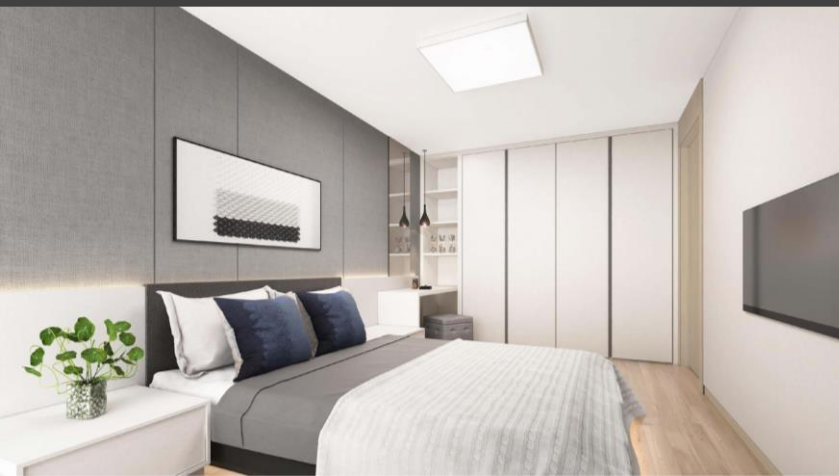

Raemian Galaxy City

Mặt Bằng Căn Hộ_1PN

Unit Layout_1BR

1BR - 49.24M²

Raemian Galaxy City

1BR
Hình Phối Cảnh
Artist's impression

Raemian Galaxy City

Mặt Bằng Căn Hộ_2PN