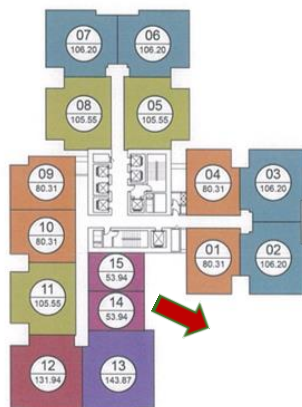

Nơi giai điệu cuộc sống thăng hoa
An ascending rhythm of life

Raemian Galaxy City

Mặt Bằng Tầng Tòa 302

302 Tower Typical Floor Plan

No.	Net Floor Area (m ²)
01	74.46
02	99.34
03	99.34
04	74.46
05	99.02
06	99.34
07	99.34
08	99.02
09	74.46
10	74.46
11	99.02
12	124.08
13	135.05
14	49.24
15	49.24

Raemian Galaxy City

Mặt Bằng Căn Hộ_1PN

Unit Layout_1BR

1BR - 49.24M²

Raemian Galaxy City

1BR
Hình Phối Cảnh
Artist's impression

Raemian Galaxy City

Mặt Bằng Căn Hộ_2PN

Unit Layout_2BR

2BR - 74.46M²

Raemian Galaxy City

37

2BR

Hình Phối Cảnh
Artist's impression

Raemian Galaxy City

Mặt Bằng Căn Hộ_3PN